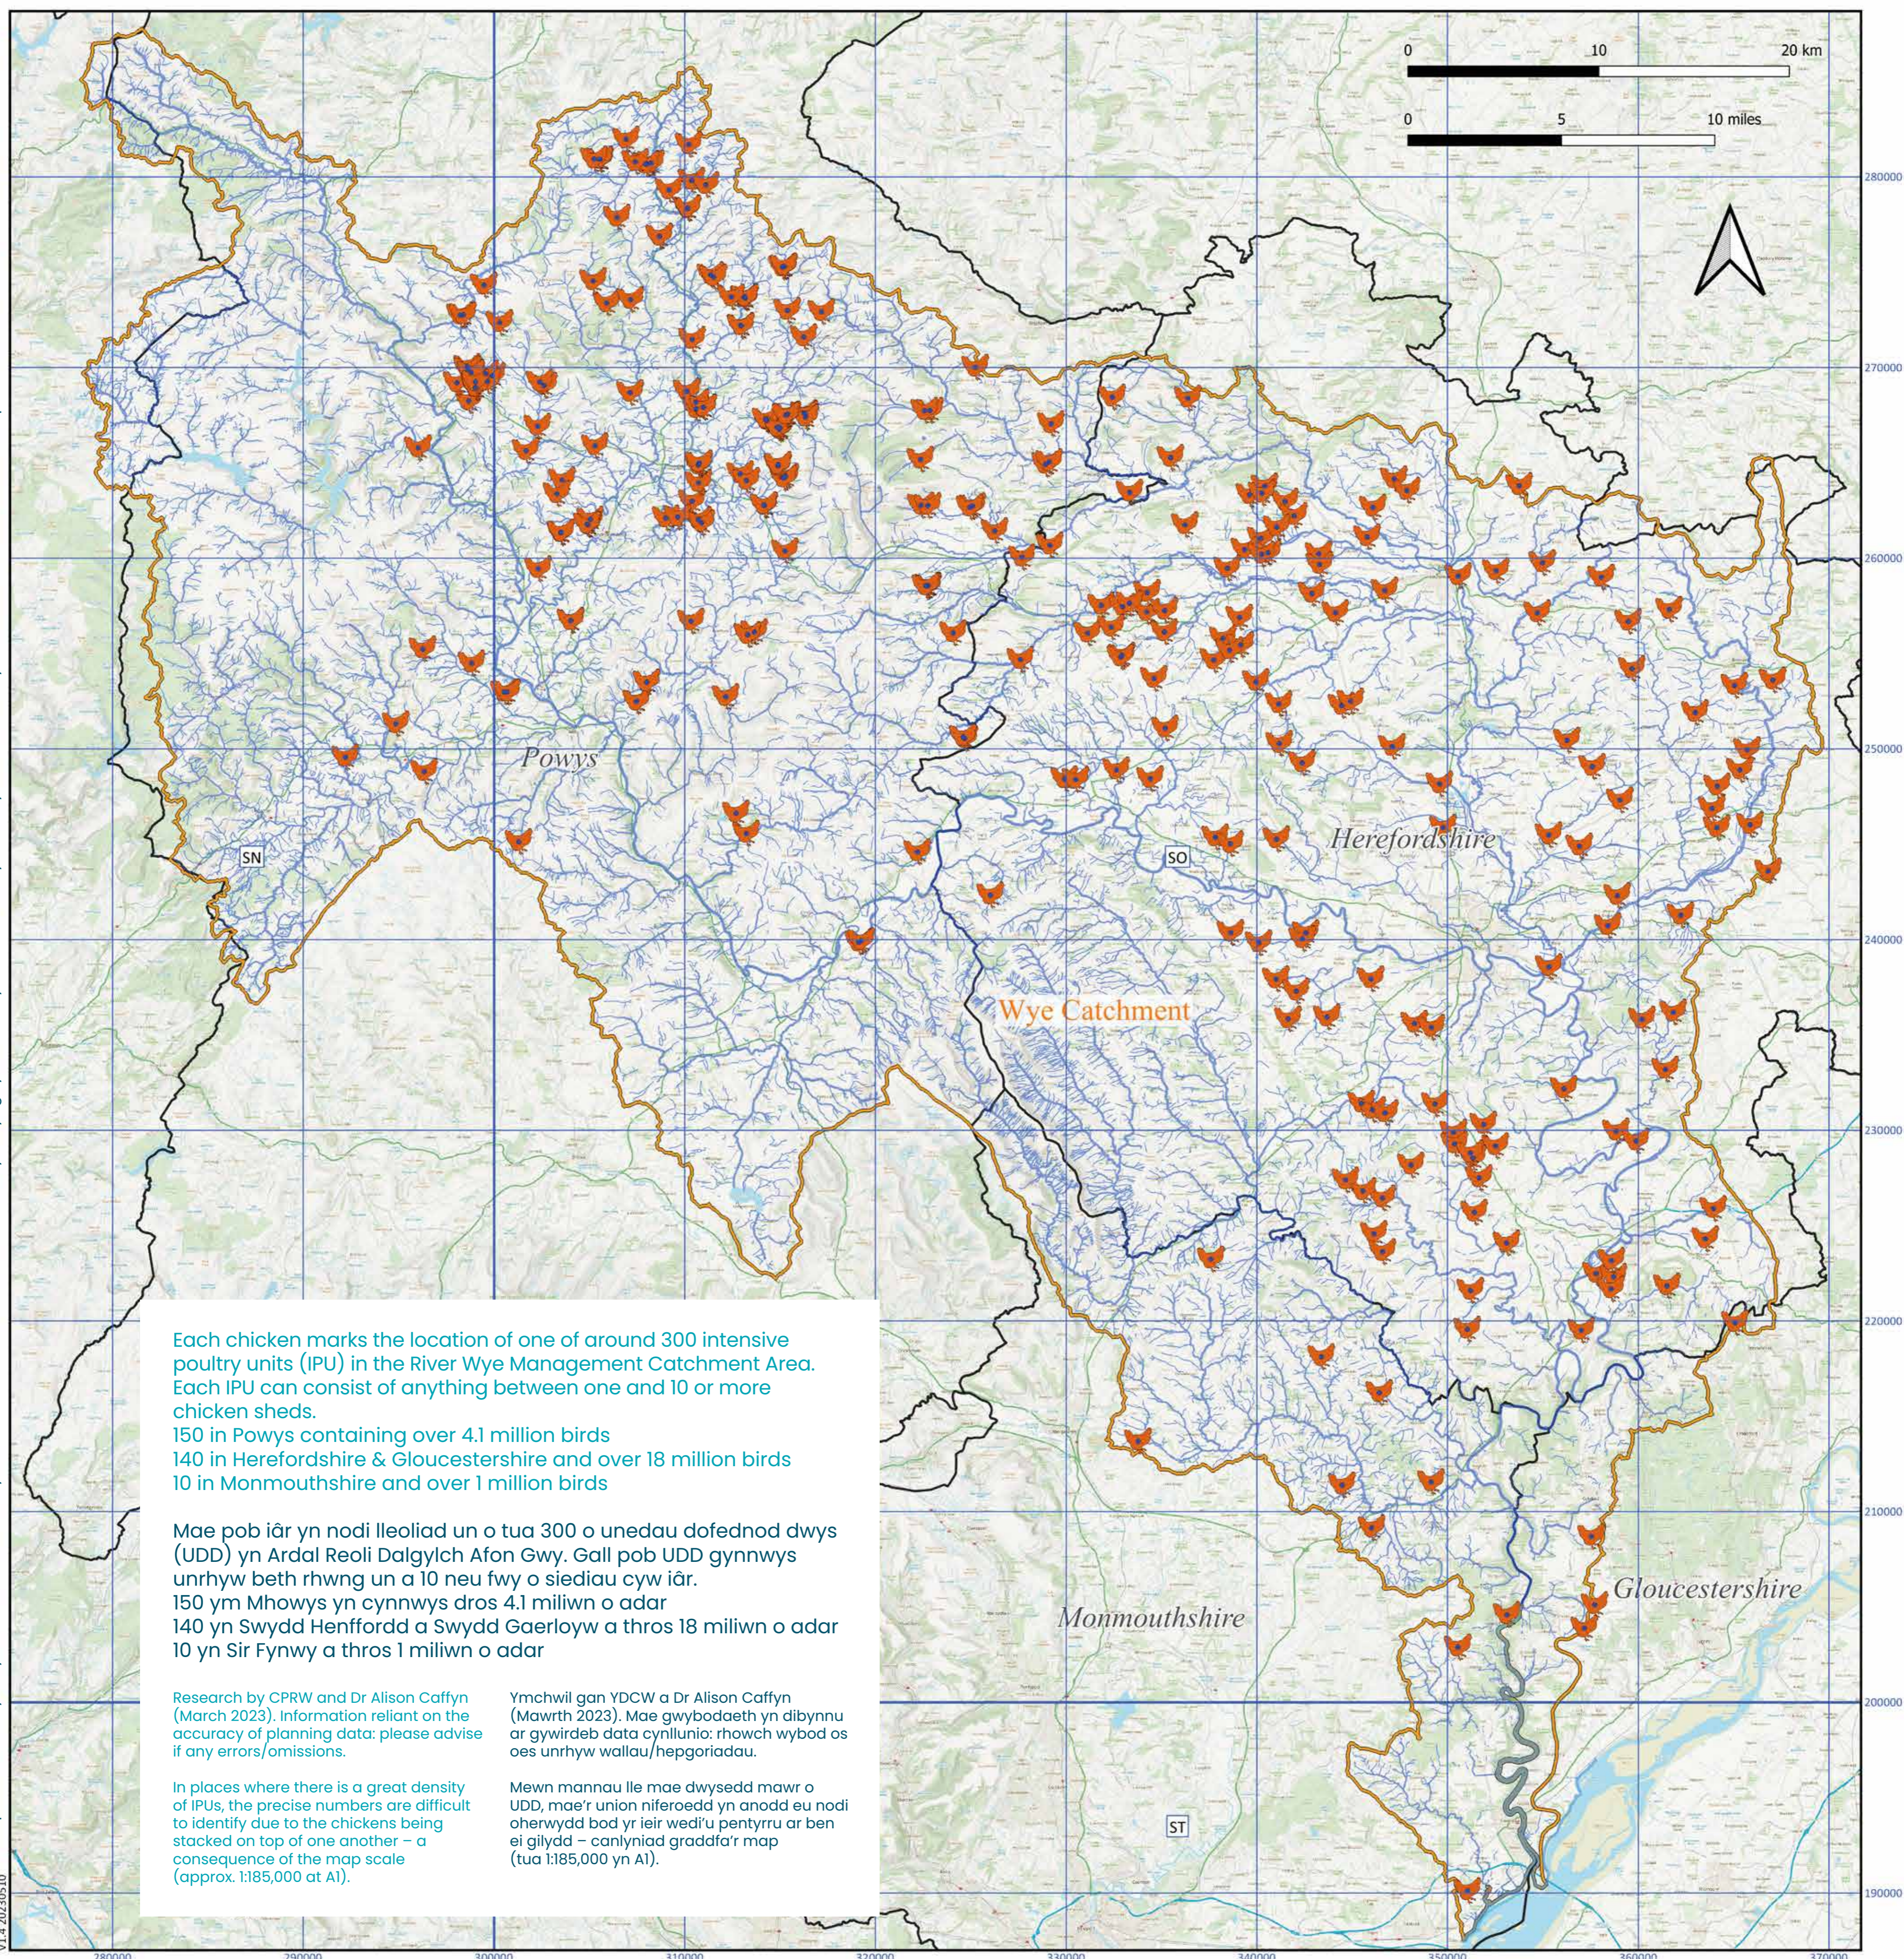

INTENSIVELY FARMED CHICKENS ARE POLLUTING THE RIVER WYE

MAE IEIR SY'N CAEL EU FFERMIO'N DWYS YN LLYGRU AFON GWY

763 CHICKEN SHEDS
24 MILLION CHICKENS

763 O SIEDIAU IEIR
24 MILIWN O IEIR